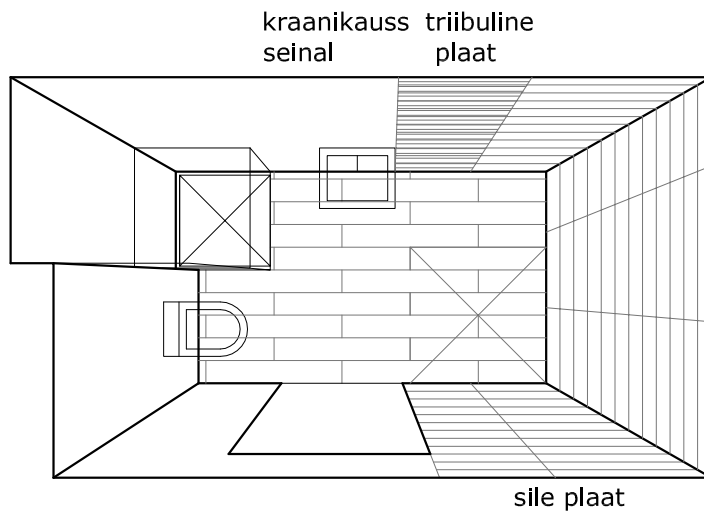

VANNITUBA 4 (Baeri 4)

põrand TopCer

põrand Marazzi

ripplagi (vent torud)

vent. seade

töötasapind
paksus 40mm
kõrgläige - valge

pesumasin