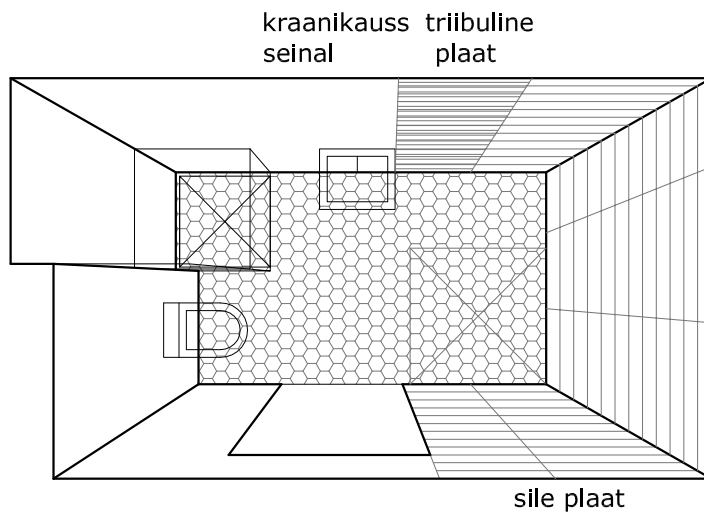

VANNITUBA 4 (Baeri 4)

põrand TopCer

põrand Marazzi

ripplagi (vent torud)

vent. seade

töötasapind
paksus 40mm
kõrgläige - valge

pesumasin