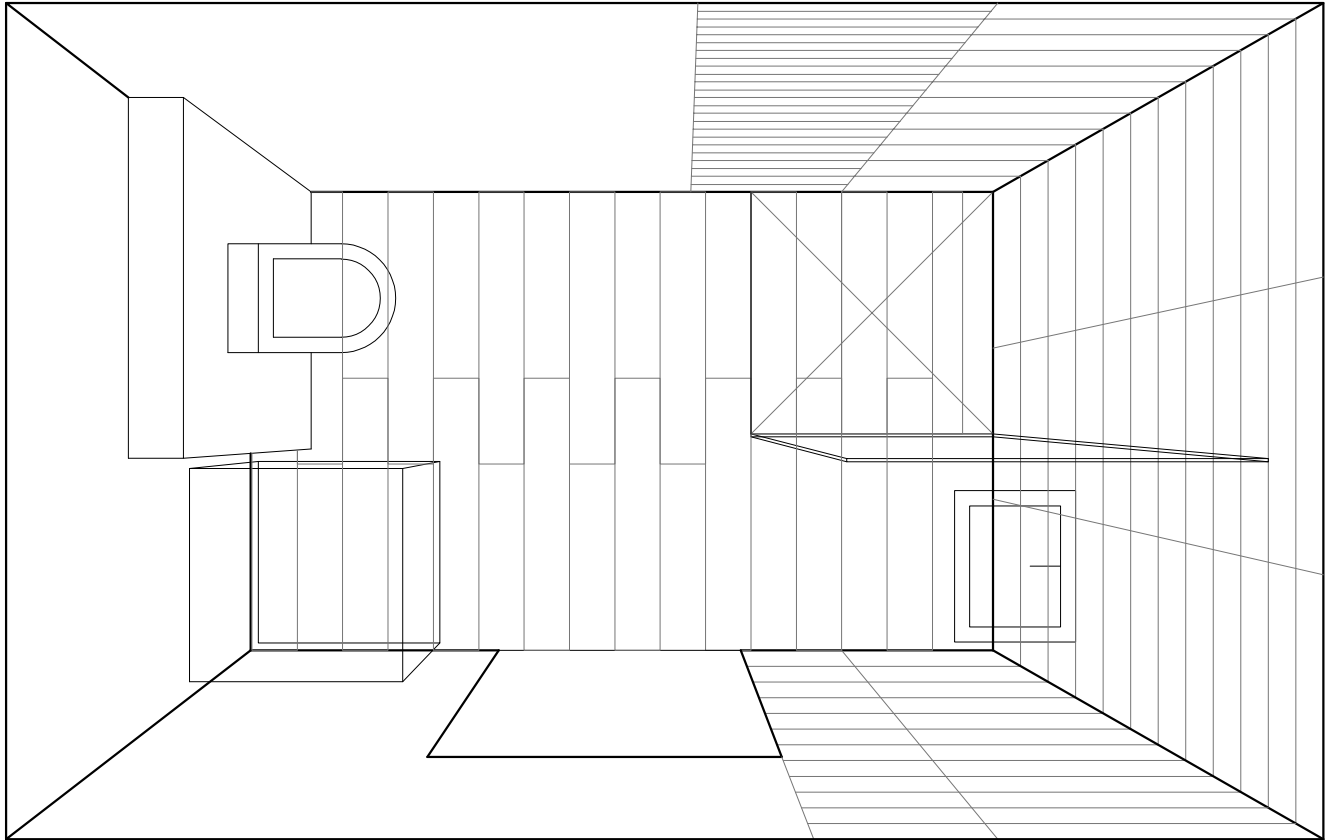

VANNITUBA BAERI 4

värvitud sein
RAL 9001 Cream

triibuline
plaat
20x50mm

põrandaplaat
15x90cm

sile plaat
20x50cm

kraanikauss
seinal
raamil

wc/dušš
3.7m²