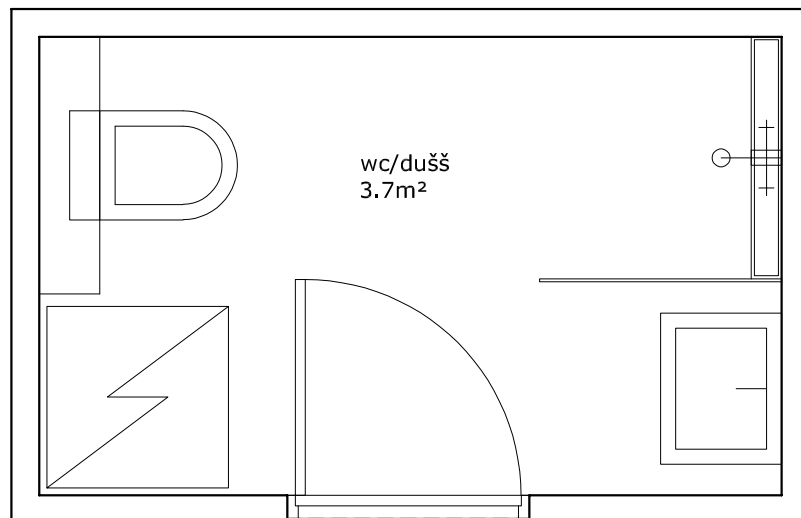

VANNITUBA BAERI 4

värvitud sein
RAL 9001 Cream

triibuline
plaat
20x50mm

põrandaplaat
15x90cm

sile plaat
20x50cm

kraanikauss
seinal
raamil

wc/dušš
3.7m²